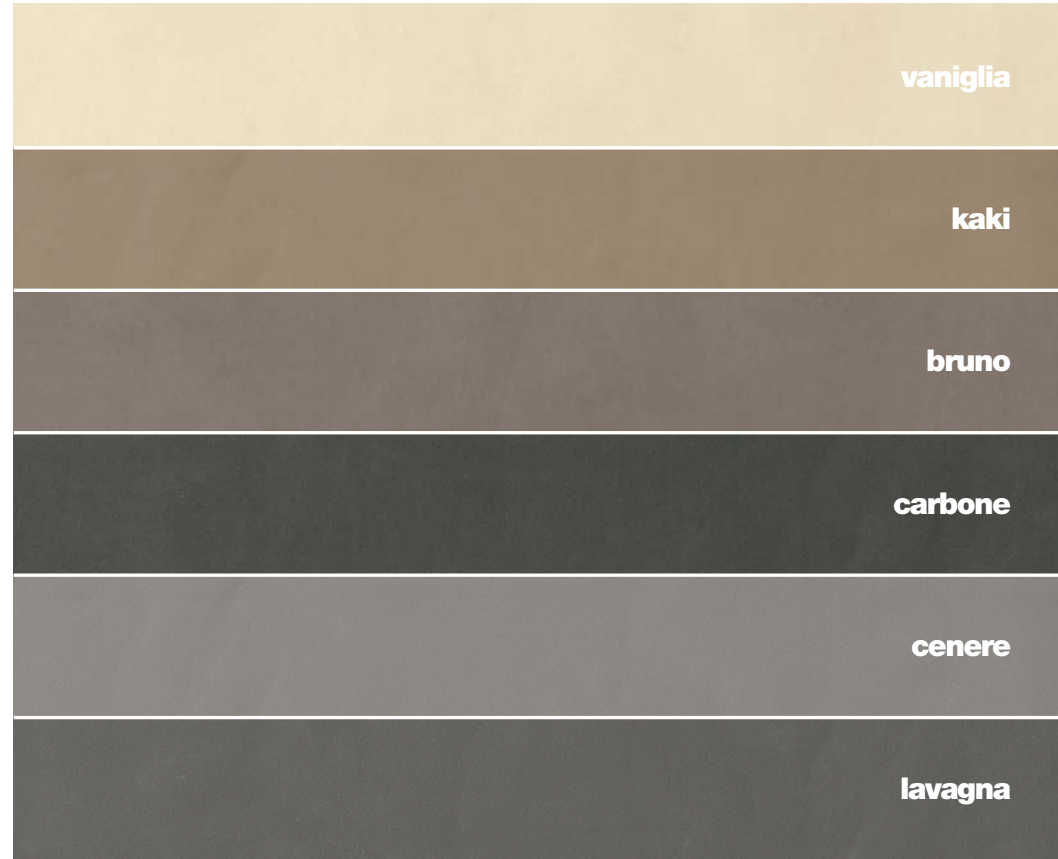

Decor .Decors .Décors .Dekore .Декоры

● bacchetta vitre arancio
1x60.12"/1x24"

● bacchetta vitre antracite
1x60.12"/1x24"

● listello brass
1x100.12"/1x40"

● bacchetta vitre ghiaccio
1x60.12"/1x24"

● bacchetta vitre marrone
1x60.12"/1x24"

● listello iron
1x100.12"/1x40"

● listello reflex
1,5x100.12"/1x40"

Pezzi Speciali .Trims .Pièces Spéciales .Formstücke .Специальные Изделия

Disponibili in tutti i colori. Available in all colors. Disponibles dans toutes les couleurs.
In allen Farben lieferbar. Возможны любые цвета